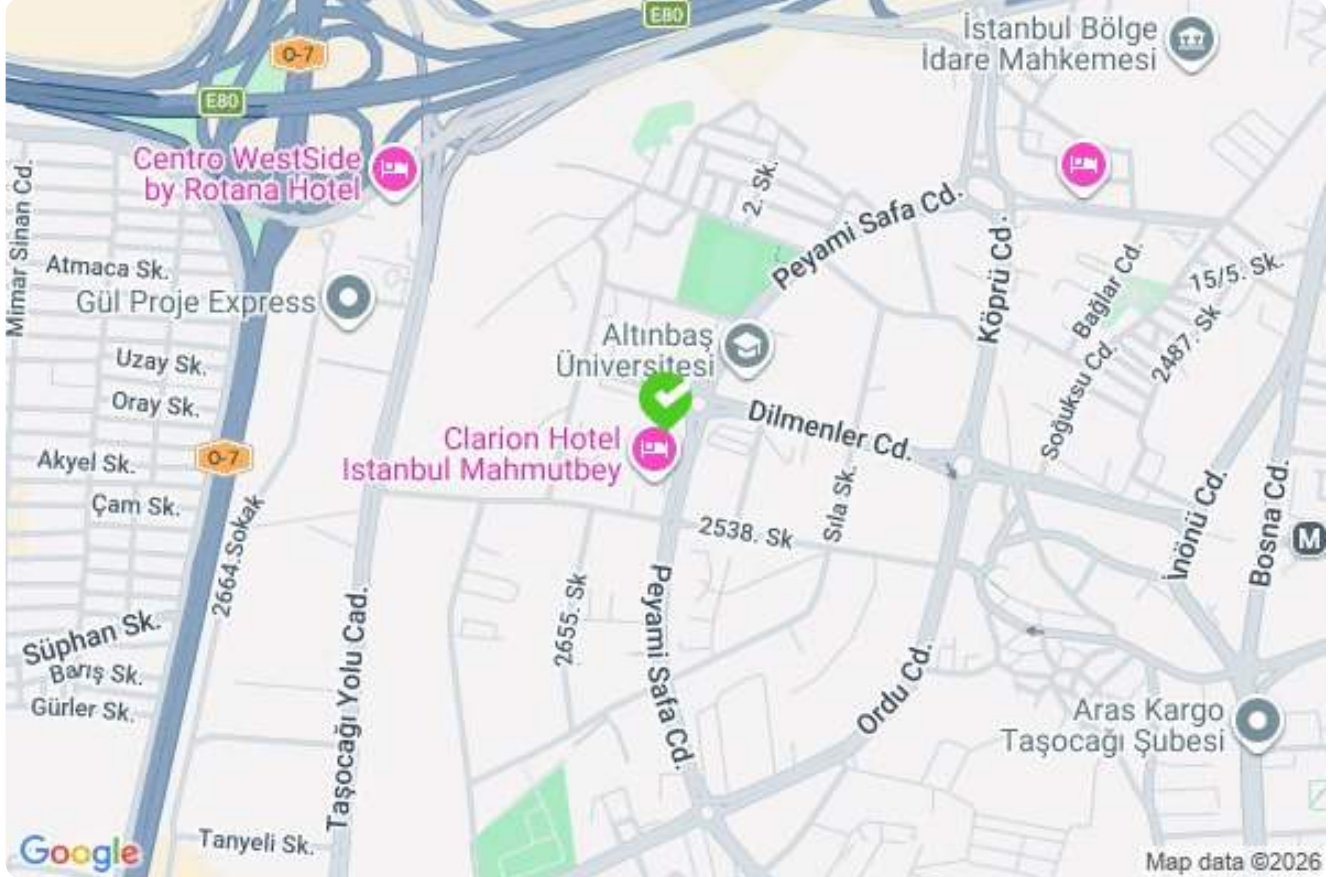

Haritada

Mahmutbey, Peyami Safa Cd. No:27, 34218 Bağcılar/İstanbul, Türkiye

Ertan AKSU
Gayrimenkul Profesyoneli

✉ info@otagprojedem.com
☎ +90 533 264 66 42